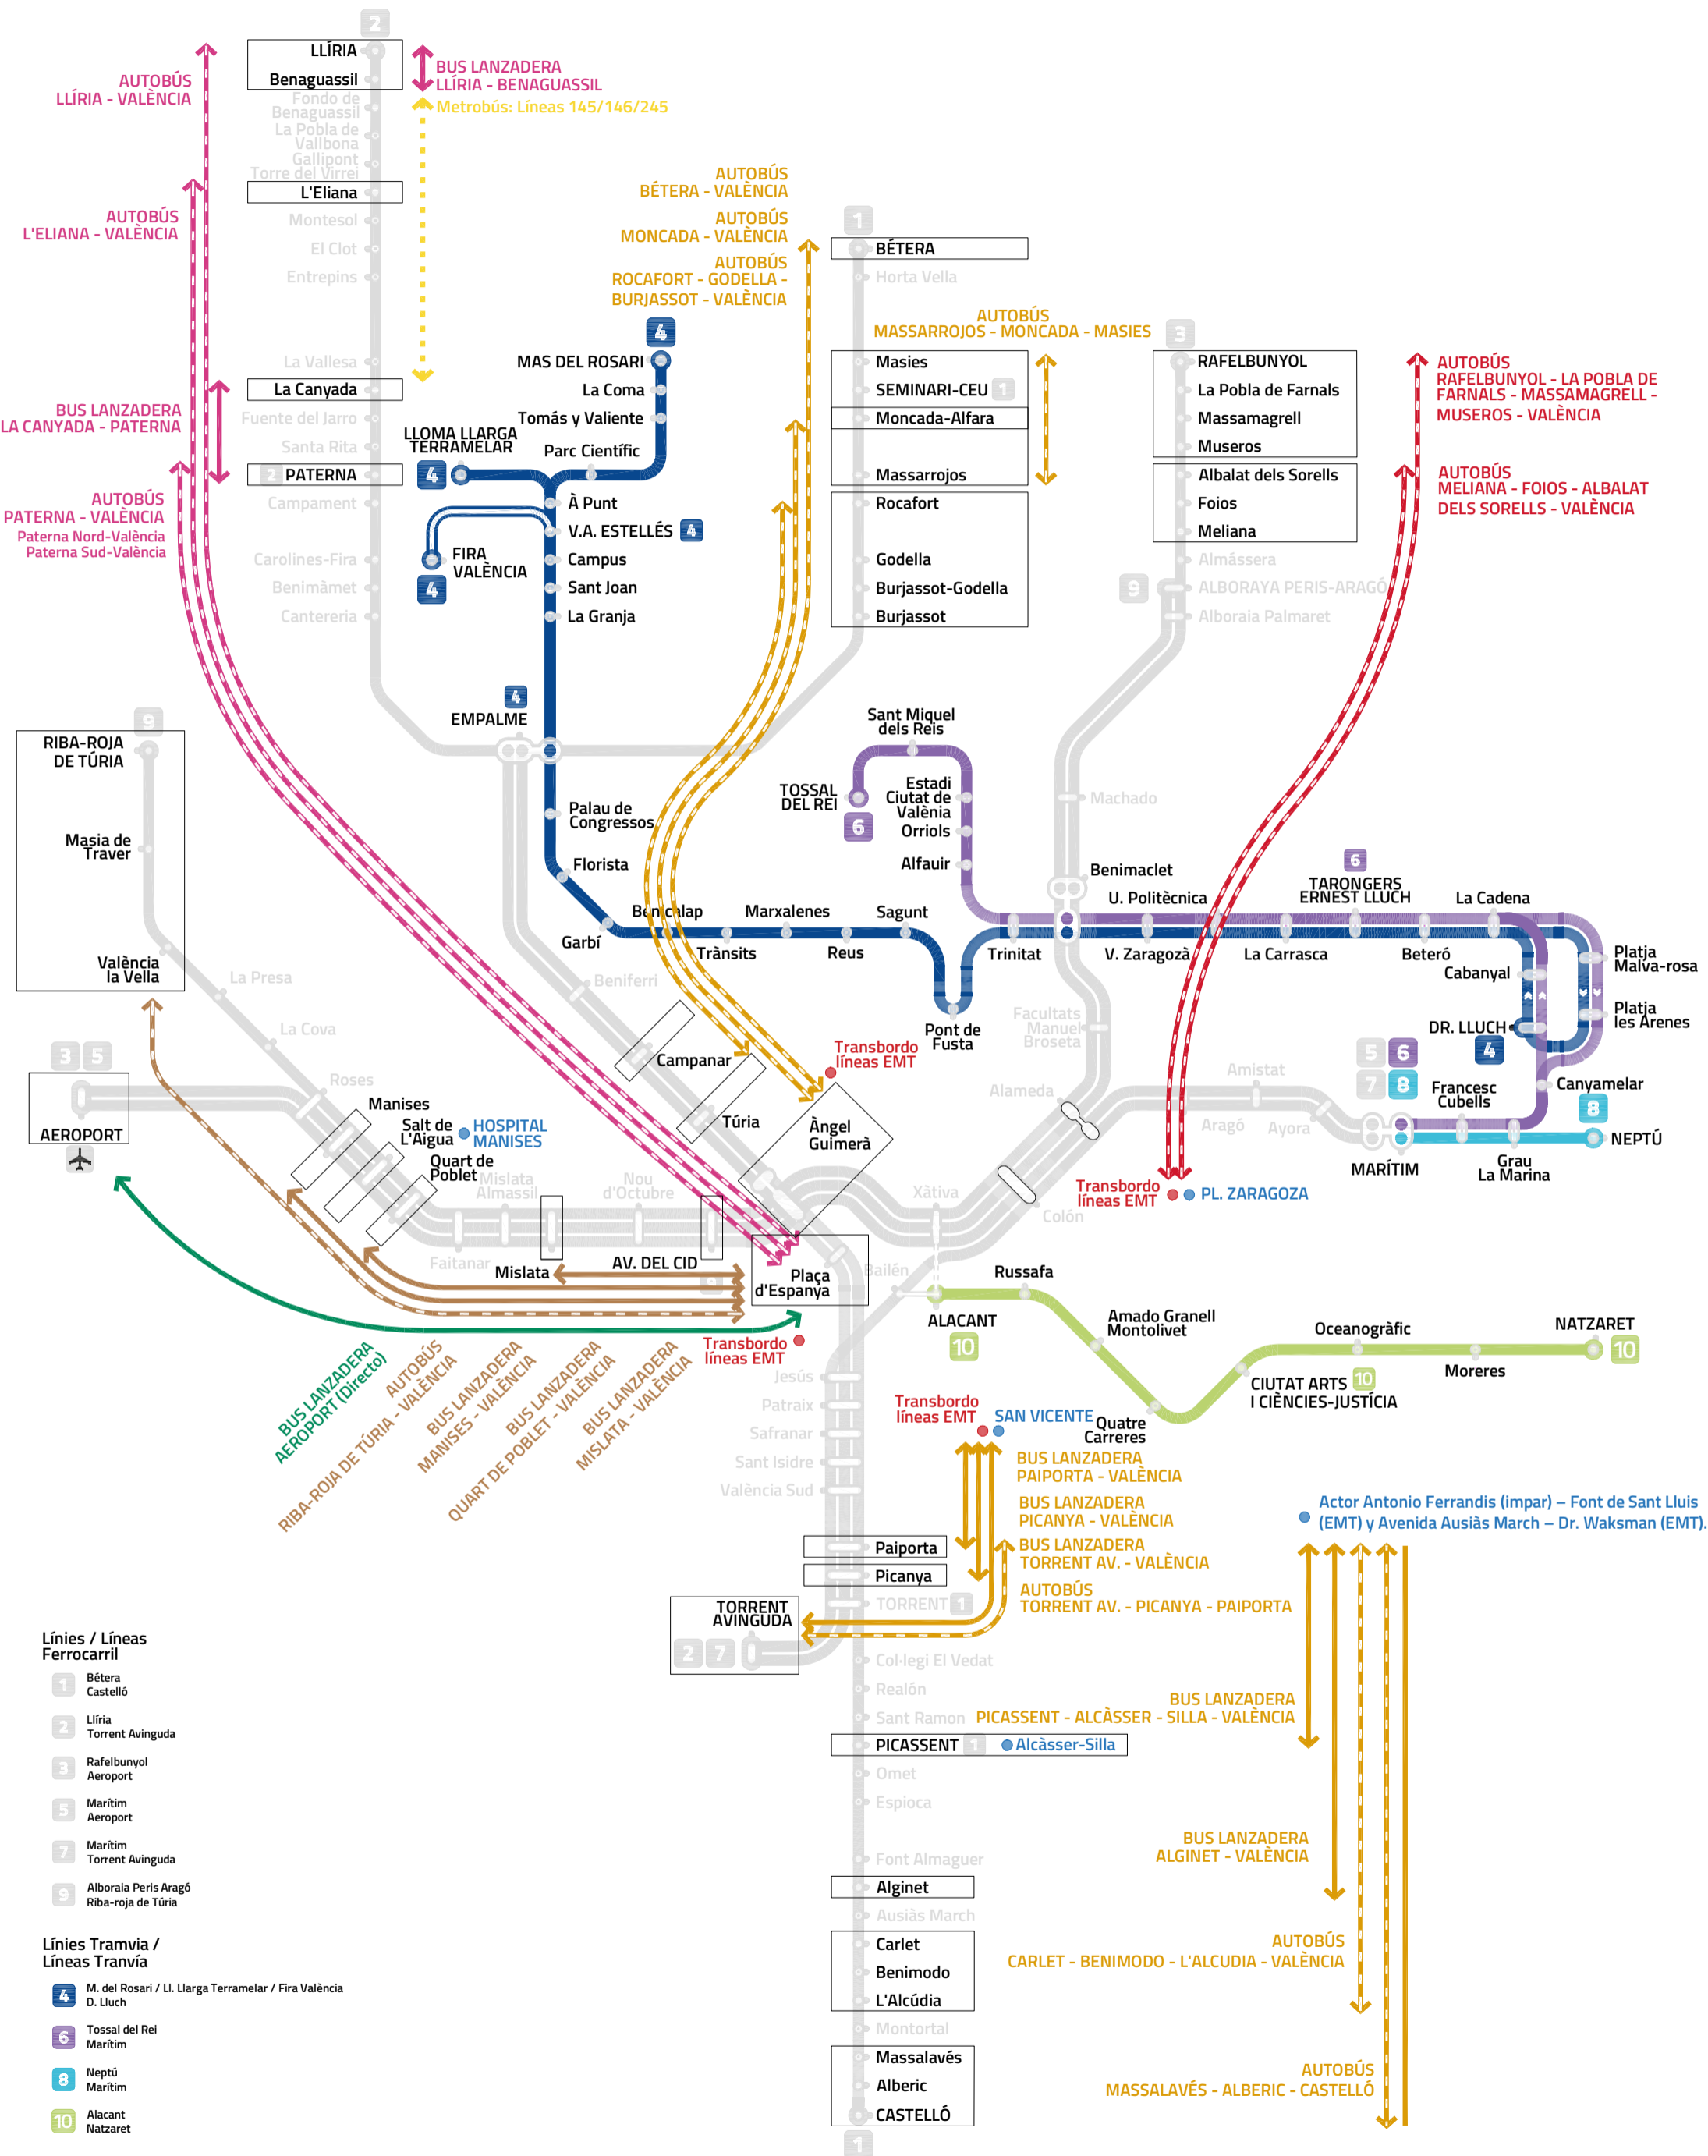

# Plan de movilidad después de la DANA

Mapa provisional de transporte público hasta la recuperación del servicio de Metrovalencia\*

- Líneas / Líneas Ferrocarril**
- 1 Bétera Castelló
  - 2 Lliria Torrent Avinguda
  - 3 Rafelbunyol Aeropuerto
  - 5 Marítim Aeropuerto
  - 7 Marítim Torrent Avinguda
  - 9 Alboraya Peris Aragó Riba-roja de Túria
- Líneas Tramvia / Líneas Tramvia**
- 4 M. del Rosari / Ll. Llarga Terramelar / Fira València D. Lluch
  - 6 Tossal del Rei Marítim
  - 8 Neptú Marítim
  - 10 Alacant Natzaret

\*Las líneas de autobús y de Metrovalencia se actualizarán conforme estén operativos nuevos servicios. Más información: [www.atmv.gva.es](http://www.atmv.gva.es)